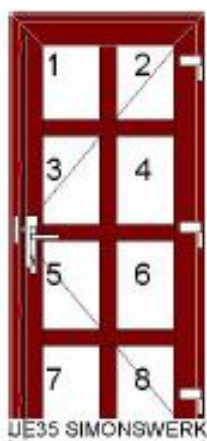

UE35 SIMONSWERK

UE35 SIMONSWERK

UE35 SIMONSWERK

UE35 SIMONSWERK

PRODINVEST GRUP 99

partener **GEALAN** - tamplarie **PVC**

PRODINVEST GRUP 99

*partener **GEALAN** - tamplarie **PVC***