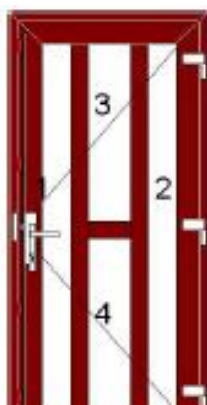

PRODINVEST GRUP 99

partener **GEALAN** - tamplarie **PVC**

PRODINVEST GRUP 99

partener **GEALAN** - tamplarie **PVC**

UE35 SIMONSWERK

UE35 SIMONSWERK

UE35 SIMONSWERK

UE35 SIMONSWERK