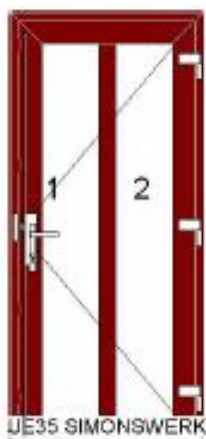

UE35 SIMONSWERK

UE35 SIMONSWERK

UE35 SIMONSWERK

UE35 SIMONSWERK

PRODINVEST GRUP 99

partener **GEALAN** - tamplarie **PVC**

PRODINVEST GRUP 99

*partener **GEALAN** - tamplarie **PVC***