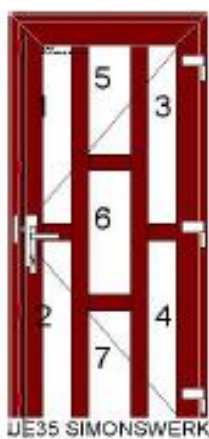

UE35 SIMONSWERK

UE35 SIMONSWERK

UE35 SIMONSWERK

UE35 SIMONSWERK

PRODINVEST GRUP 99

partener **GEALAN** - tamplarie **PVC**

PRODINVEST GRUP 99

*partener **GEALAN** - tamplarie **PVC***