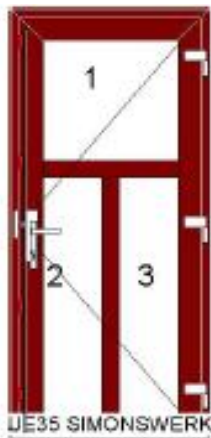

UE35 SIMONSWERK

UE35 SIMONSWERK

UE35 SIMONSWERK

UE35 SIMONSWERK

PRODINVEST GRUP 99

partener **GEALAN** - tamplarie **PVC**

PRODINVEST GRUP 99

*partener **GEALAN** - tamplarie **PVC***