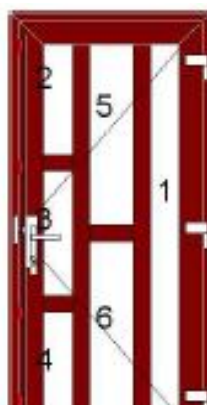

UE35 SIMONSWERK